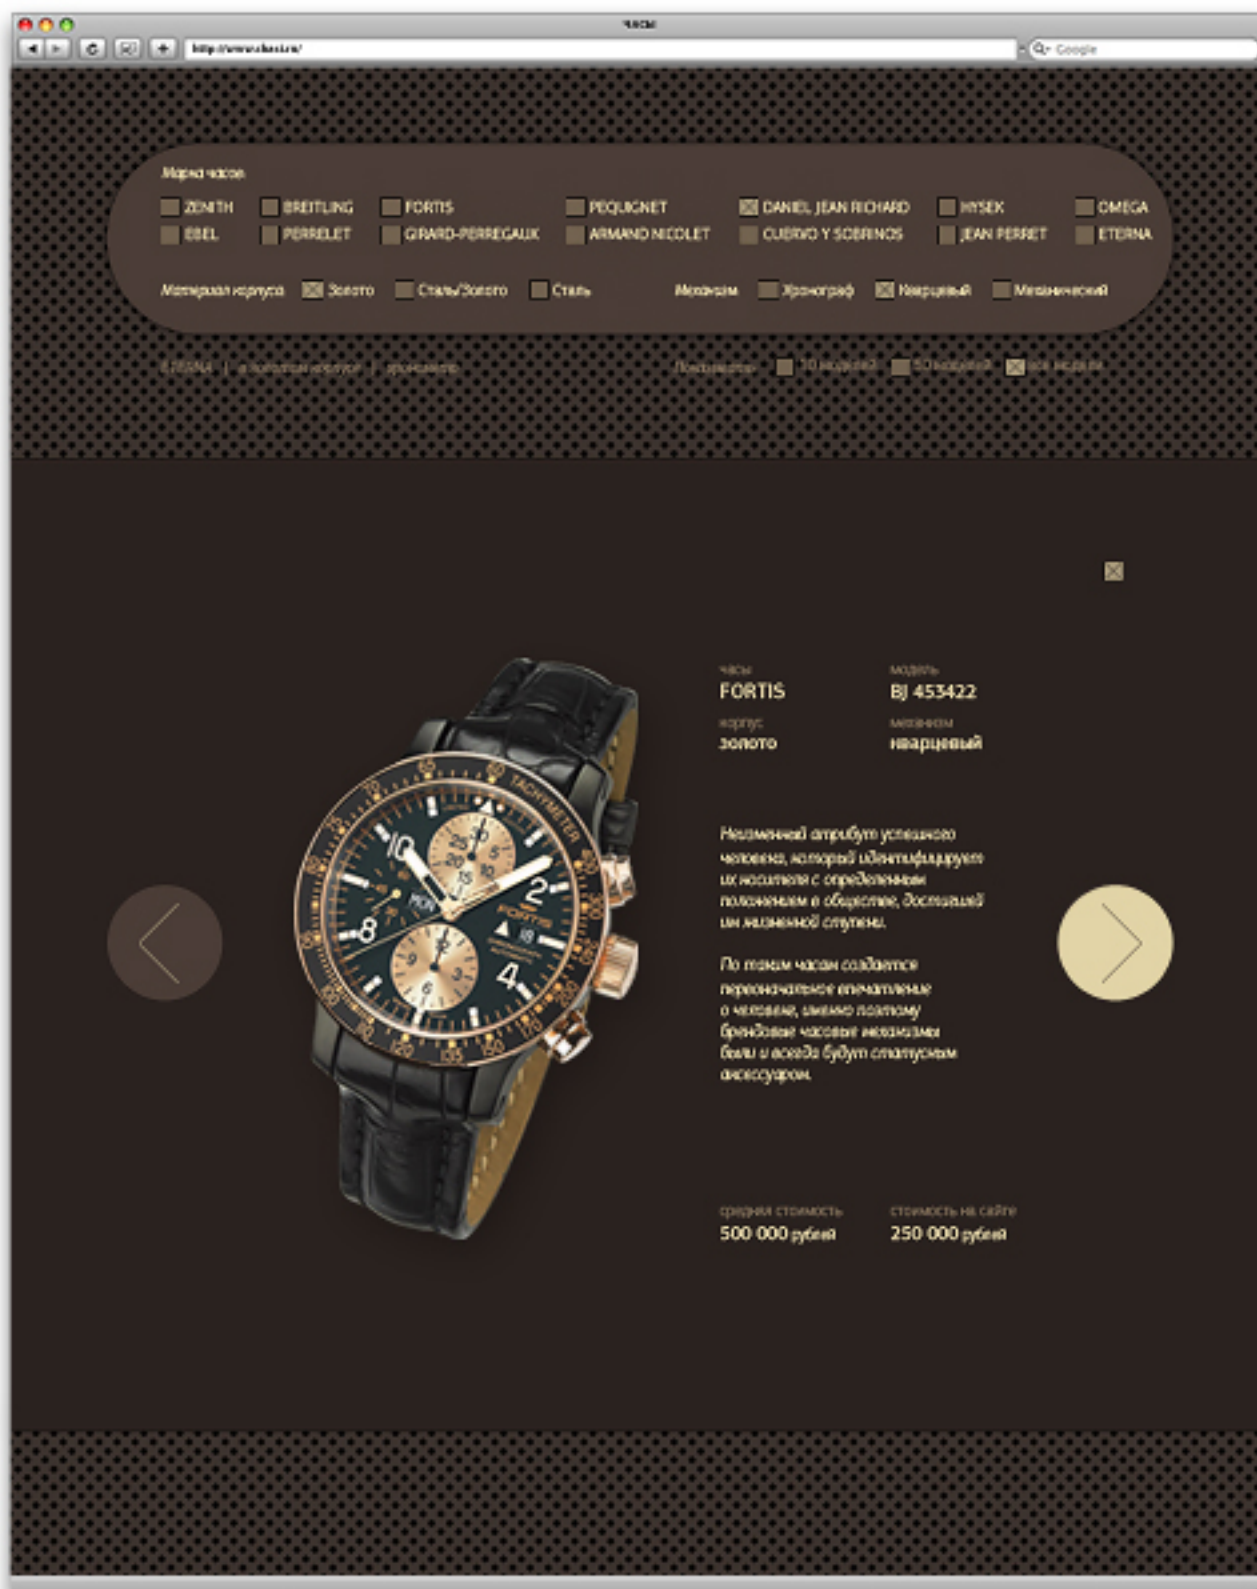

WEB /САЙТЫ

WEB /IDENTITY /PRINT /IMAGE /PHOTO

ИРИНА ГАЛИЙ /краткое портфолио-визитка /agle5000@gmail.com /+7 903 739-73-52